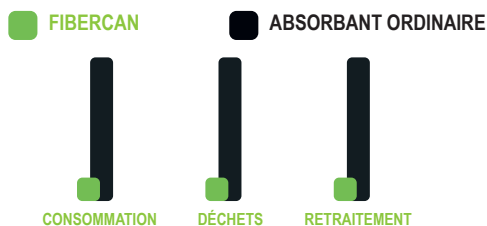

SYSTÈME DE TAMISAGE

Récupère et recycle en séparant l'absorbant souillé de l'absorbant réutilisable, qui retombe dans le bac de stockage.

TRAPPE FACILITANT L'ACCÈS À L'ABSORBANT

La trappe offre un accès facile au stock d'absorbant. Une fois refermée, elle garantit l'étanchéité du container.

Le tamis récupère les grumeaux saturés alors que la poudre réutilisable retombe dans le bac de stockage.

✓ Divisez par 8 vos déchets

Les informations contenues dans la présente fiche sont l'expression de nos connaissances et de résultats d'essais effectués dans un souci constant d'objectivité. Cependant, elles ne peuvent en aucun cas être considérées comme apportant une garantie, ni comme engageant notre responsabilité en cas d'application défectueuse. Des essais préalables à chaque utilisation permettront de vérifier que les modes d'emploi et les conditions d'application du produit sont satisfaisants. Nos spécialistes sont à la disposition des utilisateurs pour les aider à résoudre au mieux leurs problèmes.